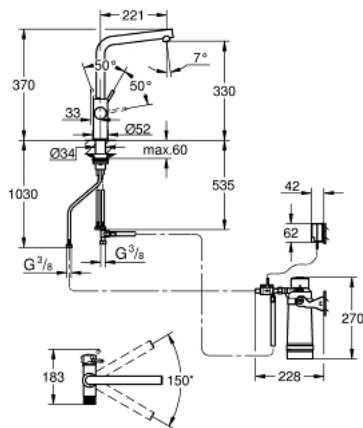

30 589 000 GROHE BLUE PURE MINTA STARTER KIT MIT S-SIZE FILTER

PRODUKTBESCHREIBUNG

- Farbe: chrom
- bestehend aus:
 - GROHE Blue Einhand-Spültischbatterie mit Filterfunktion
 - Einlochmontage
 - L-Auslauf
 - separater Griff für gefiltertes Wasser
 - GROHE SilkMove 28 mm Keramikkartusche
 - schwenkbarer Rohauslauf
 - Schwenkbereich 150°
 - getrennte Wasserführung für gefiltertes und ungefiltertes Wasser
 - flexible Anschlusschläuche
 - GROHE Blue Filterkopf
 - GROHE Blue S-Size Filter für Geschmacksverbesserung und Reduzierung der Wasserhärte
 - Kapazität 600 Liter bei 20° dKH
 - Durchflussmesser zur Messung der Filterlebensdauer inklusive 2 x AA-Batterien

30 589 000 GROHE BLUE PURE MINTA STARTER KIT MIT S-SIZE FILTER

ERSATZTEILE, Juli 2021 – jetzt

- 1: Hebel (Bestell-Nr. 46957000)
- 2: Befestigungsring (Bestell-Nr. 07419000)
- 3: Kartusche (Bestell-Nr. 46963000)
- 4: Keramik-Oberteil 1/2" (Bestell-Nr. 48620000)
- 5: Mousseur für GROHE Blue Einzelarmaturen (Bestell-Nr. 48343000)
- 6: Schaftbefestigung (Bestell-Nr. 48384000)
- 7: Stabilisierungsplatte (Bestell-Nr. 05334000)
- 8: S-Size Filter Starter Set (Bestell-Nr. 40438001)
- 8.1: Filterkopf (Bestell-Nr. 64508001)
- 8.2: Filter S-Size (Bestell-Nr. 40404001)
- 9: Glaskaraffe mit Deckelset (Bestell-Nr. 40405001)*
- 10: Wassergläser (6 Stück) (Bestell-Nr. 40437000)*
- 11: Umkehrosmose Filter Starter Set (Bestell-Nr. 40877000)*
- 12: Umkehrosmose Filter mit Mineralisierungsfiler Starter Set (Bestell-Nr. 40878000)*
- 13: Magnesium + Zink Filter Starter Set (Bestell-Nr. 40875000)*
- 14: Ultrasafe Filter Starter Set (Bestell-Nr. 40876000)*
- 15: Aktivkohlefilter Starter Set (Bestell-Nr. 41136000)*