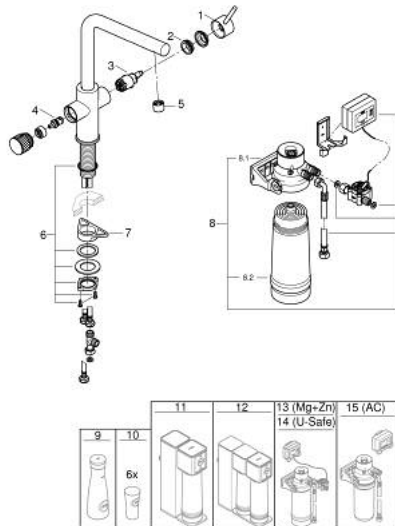

30 589 000 GROHE BLUE PURE MINTA STARTER KIT MIT S-SIZE FILTER

PRODUKTBESCHREIBUNG

- Farbe: chrom
- bestehend aus:
 - GROHE Blue Einhand-Spültischbatterie mit Filterfunktion
 - Einlochmontage
 - L-Auslauf
 - separater Griff für gefiltertes Wasser
 - GROHE SilkMove 28 mm Keramikkartusche
 - schwenkbarer Rohauslauf
 - Schwenkbereich 150°
 - getrennte Wasserführung für gefiltertes und ungefiltertes Wasser
 - flexible Anschlusschläuche
 - GROHE Blue Filterkopf
 - GROHE Blue S-Size Filter für Geschmacksverbesserung und Reduzierung der Wasserhärte
 - Kapazität 600 Liter bei 20° dKH
 - Durchflussmesser zur Messung der Filterlebensdauer inklusive 2 x AA-Batterien

30 589 000 GROHE BLUE PURE MINTA STARTER KIT MIT S-SIZE FILTER

ERSATZTEILE, Juli 2021 – jetzt

- 1: Hebel (Bestell-Nr. 46957000)
- 2: Befestigungsring (Bestell-Nr. 07419000)
- 3: Kartusche (Bestell-Nr. 46963000)
- 4: Keramik-Oberteil 1/2" (Bestell-Nr. 48620000)
- 5: Mousseur für GROHE Blue Einzelarmaturen (Bestell-Nr. 48343000)
- 6: Schaftbefestigung (Bestell-Nr. 48384000)
- 7: Stabilisierungsplatte (Bestell-Nr. 05334000)
- 8: S-Size Filter Starter Set (Bestell-Nr. 40438001)
- 8.1: Filterkopf (Bestell-Nr. 64508001)
- 8.2: Filter S-Size (Bestell-Nr. 40404001)
- 9: Glaskaraffe mit Deckelset (Bestell-Nr. 40405001)*
- 10: Wassergläser (6 Stück) (Bestell-Nr. 40437000)*
- 11: Umkehrosmose Filter Starter Set (Bestell-Nr. 40877000)*
- 12: Umkehrosmose Filter mit Mineralisierungsfiler Starter Set (Bestell-Nr. 40878000)*
- 13: Magnesium + Zink Filter Starter Set (Bestell-Nr. 40875000)*
- 14: Ultrasafe Filter Starter Set (Bestell-Nr. 40876000)*
- 15: Aktivkohlefilter Starter Set (Bestell-Nr. 41136000)*